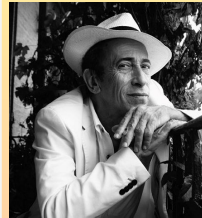

Le lendemain Gabrielle - Un refrain sur les murs - N'oublie pas les oiseaux - Les indociles - Changer le sens des rivières - Géantes (2021). La Fantaisie (2024)

CLAPAT

Patrick Clapat est un auteur de bande dessinée, scénariste, dessinateur et coloriste. *Éditions Athéna*

Nicolas MOINEAU

Chevalier de l'Ordre National du Mérite (2018)

né le 21 mai 1977, est un grimpeur français, champion du monde d'escalade de difficulté en 2012, catégorie déficient visuel B1. Il est atteint d'une rétinite pigmentaire.

François-Henri SOULIÉ

Écrivain, comédien, marionnettiste, scénographe, metteur en scène, scénariste, auteur de romans policiers, il a remporté, en mars 2016, le prix du

premier roman du festival de Beaune avec « *Il n'y a pas de passé simple* », le premier volet d'une série d'aventures trépidantes dont Skander Corsaro est le héros. *Angélus, Magnificat et Requiem*